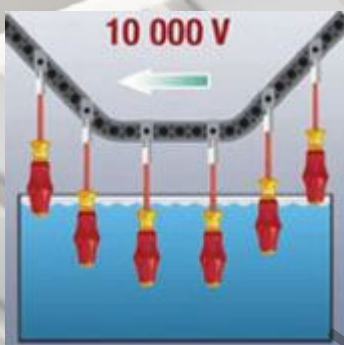

Комплект отвертки Wera Kraftform Classic VDE 1760 i/6

+	1 x PH 1x80; 1 x PH 2x100
-	1 x 0,4x2,5x80; 1 x 0,6x3,5x100; 1 x 0,8x4,0x100; 1 x 1,0x5,5x125

Изолирани: 1000V VDE

Приложение: за прави и кръстати винтове

Съдържание: 6 отвертки

Опаковка: картонена

Ергономична ръкохватка с еднокомпонентна структура, правещ използването на инструментите лесно и удобно.

Специалният Wera Black Point връх значително намалява износването и увеличава живота на отвертката.

Шестоъгълната част на отвертката предотвратява всякакво неприятно търкаляне.

Изолираните отвертки за работа под напрежение до 1000V са индивидуално тествани във водна баня до 10 000V съгласно предписанията на DIN EN 60900